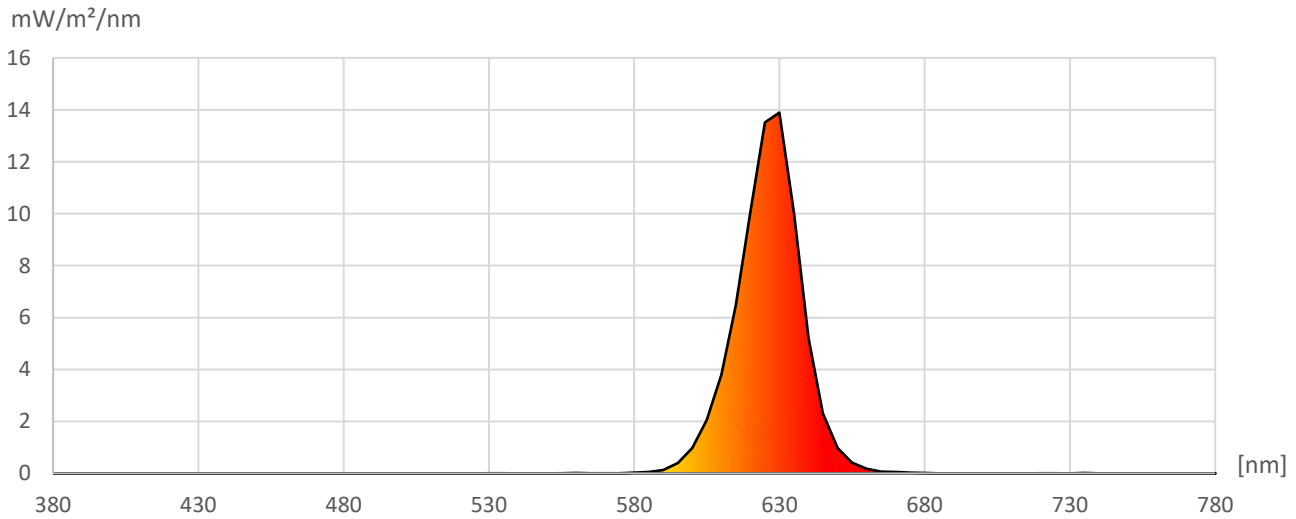

Measurement Protocol

Manufacturer: Flexfire LEDs, Inc.
Type: RGB LED Sign Modules
Model: MOD-RGB (Red)

Measurement file: MOD-RGB.CSV
Date of measurement: 25.10.2023
Time of measurement: 15:41:19

[nm]	mW/m²/nm	[nm]	mW/m²/nm	[nm]	mW/m²/nm	[nm]	mW/m²/nm	[nm]	mW/m²/nm	[nm]	mW/m²/nm	[nm]	mW/m²/nm
380	0.00	535	0.00	690	0.00								
385	0.00	540	0.00	695	0.00								
390	0.00	545	0.00	700	0.00								
395	0.00	550	0.00	705	0.00								
400	0.00	555	0.00	710	0.00								
405	0.00	560	0.01	715	0.00								
410	0.00	565	0.01	720	0.00								
415	0.00	570	0.00	725	0.00								
420	0.00	575	0.00	730	0.00								
425	0.00	580	0.03	735	0.02								
430	0.00	585	0.05	740	0.00								
435	0.00	590	0.12	745	0.00								
440	0.00	595	0.40	750	0.00								
445	0.00	600	0.98	755	0.00								
450	0.00	605	2.06	760	0.00								
455	0.00	610	3.80	765	0.00								
460	0.00	615	6.47	770	0.00								
465	0.00	620	10.02	775	0.00								
470	0.00	625	13.52	780	0.00								
475	0.00	630	13.89										
480	0.00	635	10.00										
485	0.00	640	5.21										
490	0.00	645	2.31										
495	0.00	650	0.98										
500	0.00	655	0.41										
505	0.00	660	0.18										
510	0.00	665	0.07										
515	0.00	670	0.05										
520	0.00	675	0.03										
525	0.00	680	0.02										
530	0.00	685	0.00