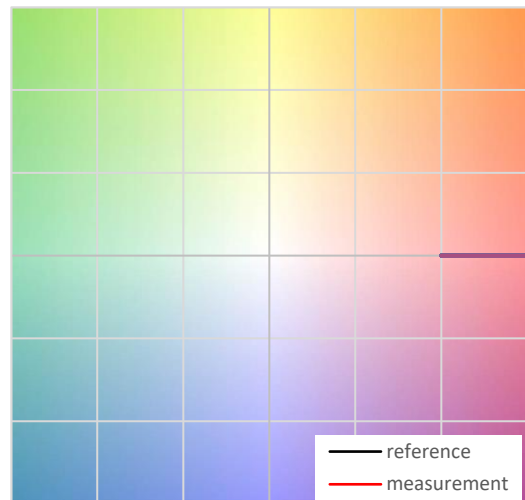

Measurement Protocol

Manufacturer: Flexfire LEDs, Inc.
Type: RGB LED Sign Modules
Model: MOD-RGB (Red)

Measurement file: MOD-RGB.CSV
Date of measurement: 25.10.2023
Time of measurement: 15:41:19